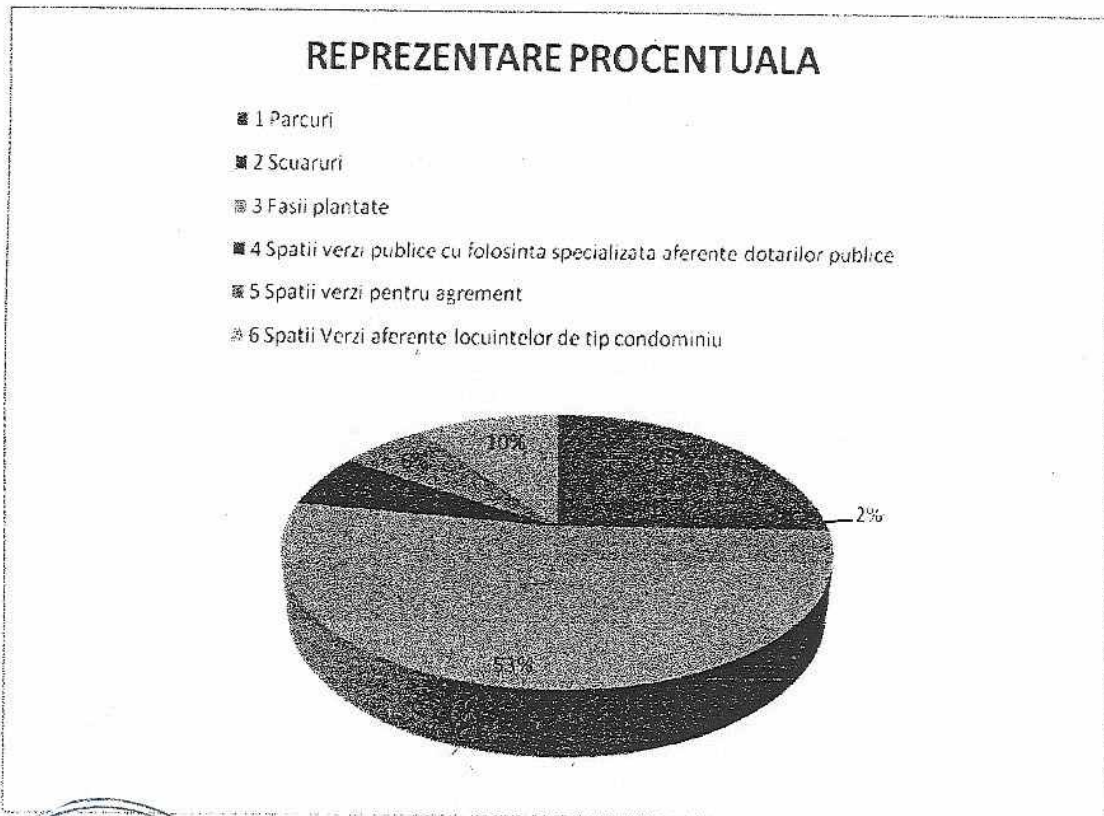

MUNICIPIUL CAREI
Str. 1 Decembrie 1918 nr. 40 – 445100 Carei – Jud. Satu Mare
Tel: 0261-861662, Fax: 0261-861663
ROMÂNIA

CENTRALIZATOR SPAȚII VERZI

Nr. Crt.	Denumire Spațiu verde	Suprafață (mp)	%
1	Parcuri	179601.3	22.85
2	Scuaruri	18171.63	2.31
3	Fâșii plantate	411644.89	52.38
4	Spații verzi publice cu folosință specializată aferente dotărilor publice	43238.98	5.50
5	Spații verzi pentru agrement	47153.7	6.00
6	Spații verzi aferente locuințelor de tip condominiu	86033.07	10.95
TOTAL SUPRAFAȚĂ		785843.57	100

REPREZENTAREA PROCENTUALĂ DIN TOTALUL SUPRAFETEI DE SPAȚIU VERDE DIN MUNICIPIUL CAREI

Președinte de ședință
Petkes Iosif

Contrasemnează Secretar
cons. jr. Anca Demian